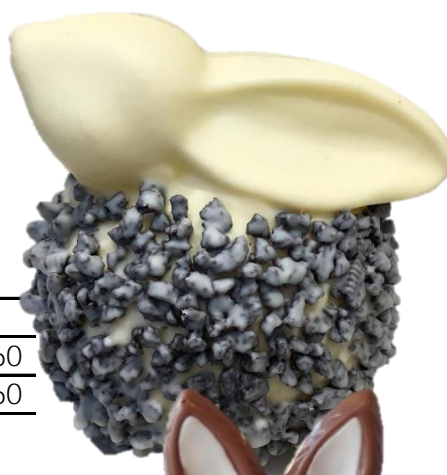

Osterhasen

Bunny Round

Weisse Couverture mit Oreo Biscuit, Milchcouverture mit Haselnuss-Krokant

Art.Nr.	Grösse	Couverture	Preis
42320	14cm	Oreo	CHF 15.60
42320.2	14cm	Haselnuss	CHF 15.60